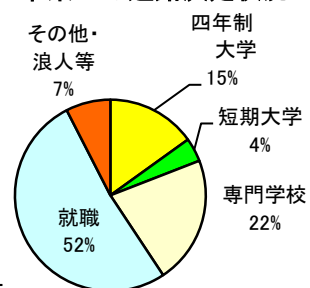

学校説明会

11月から12月にかけて行われた学校説明会には、多数の中学生が参加しました。模擬授業では実際にコンピュータを使った「やってみ店長」の授業や3D映像の作成が好評でした。

進路

卒業生の進路決定状況についてはグラフの通りです。進学では近年特にAO入試の利用が増えてきました。就職では、景気後退の影響を受けつつも本校に対する企業の評価から、内定を数多くいただくことができました。

卒業生の進路決定状況 3.11現在

1. 2年進路ガイダンス

2年生では、進路ガイダンス、進路LHR、面接指導、などが立て続けに行われました。

1年生でも校内ガイダンスが行われ、進路が決定した3年生からもアドバイスがありました。

2学年 卒業生を迎える進学・就職ガイダンス

1学年 校内ガイダンス

検定

1, 2月には簿記・情報処理・商業経済検定が行われ、多くの生徒が遅くまで熱心に取り組み、合格を勝ち取りました。

Xmas concert